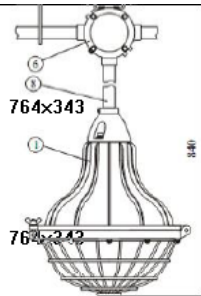

**Alternativas de Lámparas  
Antiexplosivas**

**y**

**Soluciones de Instalación**

Imagen	Max Watt	Imagen	Max Watt	Imagen	Max Watt
	150		165		150
	85		165		150

壁式安装90° (b2) Bracket 90° type

壁式安装30° (b1) Bracket 30° type

壁式安装30° (b1)

壁式安装30° (b1) Bracket 30° type

吊杆式(g) Pendant type

吊杆式(g) Pendant type

吸顶式(x) Ceiling type

吸顶式(x) Ceiling type

吸顶式(x)

吸顶式(x)