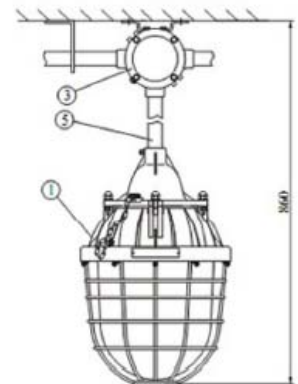

**Alternativas de Lámparas  
Antiexplosivas**

**y**

**Soluciones de Instalación**

Imagen	Max Watt	Imagen	Max Watt	Imagen	Max Watt
	150		165		150
	85		165		150

壁式安装90° (b2) Bracket 90° type

壁式安装30° (b1) Bracket 30° type

壁式安装30° (b1)

壁式安装30° (b1) Bracket 30° type

吊杆式(g) Pendant type

吊杆式(g) Pendant type

吸顶式(x) Ceiling type

吸顶式(x) Ceiling type

吸顶式(x)

吸顶式(x)

吊杆式(g)