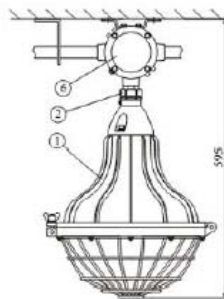

**Alternativas de Lámparas  
Antiexplosivas**

**y**

**Soluciones de Instalación**

Imagen	Max Watt	Imagen	Max Watt	Imagen	Max Watt
	150		165		150
	85		165		150

壁式安装90° (b2) Bracket 90° type

壁式安装30° (b1) Bracket 30° type

壁式安装30° (b1)

壁式安装30° (b1) Bracket 30° type

吊杆式(g) Pendant type

吊杆式(g) Pendant type

吸顶式(x) Ceiling type

吸顶式(x) Ceiling type

吸顶式(x)

吸顶式(x)

吊杆式(g)