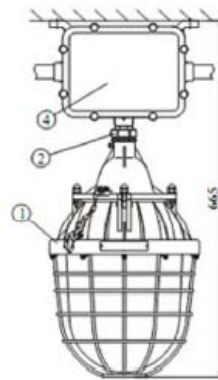

**Alternativas de Lámparas  
Antiexplosivas**

**y**

**Soluciones de Instalación**

Imagen	Max Watt	Imagen	Max Watt	Imagen	Max Watt
	150		165		150
	85		165		150

壁式安装90° (b2) Bracket 90° type

壁式安装30° (b1) Bracket 30° type

壁式安装30° (b1)

壁式安装30° (b1) Bracket 30° type

吊杆式(g) Pendant type

吊杆式(g) Pendant type

吸顶式(x) Ceiling type

吸顶式(x) Ceiling type

吸顶式(x)

吸顶式(x)