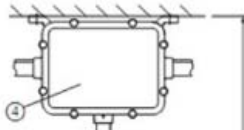

**Alternativas de Lámparas  
Antiexplosivas**

**y**

**Soluciones de Instalación**

Imagen	Max Watt	Imagen	Max Watt	Imagen	Max Watt
	150		165		150
	85		165		150

壁式安装90° (b2) Bracket 90° type

壁式安装30° (b1) Bracket 30° type

壁式安装30° (b1)

壁式安装30° (b1) Bracket 30° type

吊杆式(g) Pendant type

吊杆式(g) Pendant type

吸顶式(x) Ceiling type

吸顶式(x) Ceiling type

吸顶式(x)

吸顶式(x)