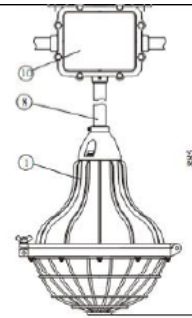

**Alternativas de Lámparas  
Antiexplosivas**

**y**

**Soluciones de Instalación**

Imagen	Max Watt	Imagen	Max Watt	Imagen	Max Watt
	150		165		150
	85		165		150

壁式安装90° (b2) Bracket 90° type

壁式安装30° (b1) Bracket 30° type

壁式安装30° (b1)

壁式安装30° (b1) Bracket 30° type

吊杆式(g) Pendant type

吊杆式(g) Pendant type

吸顶式(x) Ceiling type

吸顶式(x) Ceiling type

吸顶式(x)

吸顶式(x)