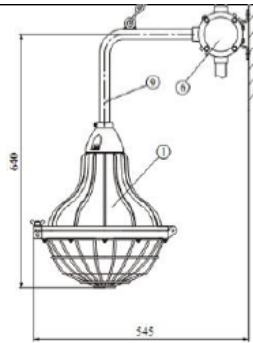

**Alternativas de Lámparas  
Antiexplosivas**

**y**

**Soluciones de Instalación**

Imagen	Max Watt	Imagen	Max Watt	Imagen	Max Watt
	150		165		150
	85		165		150

壁式安装90° (b2) Bracket 90° type

壁式安装30° (b1) Bracket 30° type

壁式安装30° (b1)

壁式安装30° (b1) Bracket 30° type

吊杆式(g) Pendant type

吊杆式(g) Pendant type

吸顶式(x) Ceiling type

吸顶式(x) Ceiling type

吸顶式(x)

吸顶式(x)