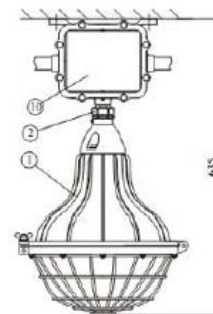

**Alternativas de Lámparas  
Antiexplosivas**

**y**

**Soluciones de Instalación**

Imagen	Max Watt	Imagen	Max Watt	Imagen	Max Watt
	150		165		150
	85		165		150

壁式安装90° (b2) Bracket 90° type

壁式安装30° (b1) Bracket 30° type

壁式安装30° (b1)

壁式安装30° (b1) Bracket 30° type

吊杆式(g) Pendant type

吊杆式(g) Pendant type

吸顶式(x) Ceiling type

吸顶式(x) Ceiling type

吸顶式(x)

吸顶式(x)