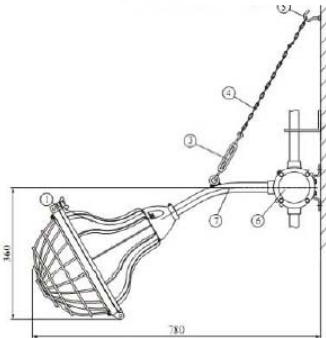

**Alternativas de Lámparas  
Antiexplosivas**

**y**

**Soluciones de Instalación**

Imagen	Max Watt	Imagen	Max Watt	Imagen	Max Watt
	150		165		150
	85		165		150

壁式安装90° (b2) Bracket 90° type

壁式安装30° (b1) Bracket 30° type

壁式安装30° (b1)

壁式安装30° (b1) Bracket 30° type

吊杆式(g) Pendant type

吊杆式(g) Pendant type

吸顶式(x) Ceiling type

吸顶式(x) Ceiling type

吸顶式(x)

吸顶式(x)