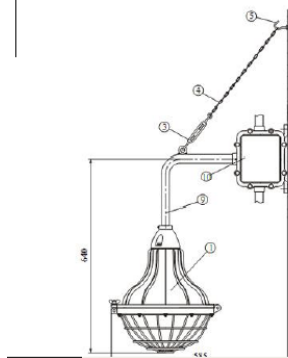

**Alternativas de Lámparas  
Antiexplosivas**

**y**

**Soluciones de Instalación**

Imagen	Max Watt	Imagen	Max Watt	Imagen	Max Watt
	150		165		150
	85		165		150

壁式安装90° (b2) Bracket 90° type

壁式安装30° (b1) Bracket 30° type

壁式安装30° (b1)

壁式安装30° (b1) Bracket 30° type

吊杆式(g) Pendant type

吊杆式(g) Pendant type

吸顶式(x) Ceiling type

吸顶式(x) Ceiling type

吸顶式(x)

吸顶式(x)