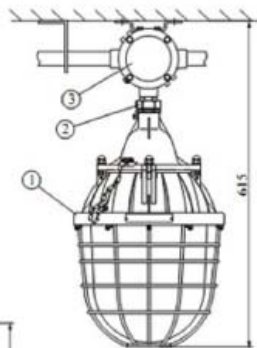

**Alternativas de Lámparas  
Antiexplosivas**

**y**

**Soluciones de Instalación**

Imagen	Max Watt	Imagen	Max Watt	Imagen	Max Watt
	150		165		150
	85		165		150

壁式安装90° (b2) Bracket 90° type

壁式安装30° (b1) Bracket 30° type

壁式安装30° (b1)

壁式安装30° (b1) Bracket 30° type

吊杆式(g) Pendant type

吊杆式(g) Pendant type

吸顶式(x) Ceiling type

吸顶式(x) Ceiling type

吸顶式(x)

吸顶式(x)

吊杆式(g)