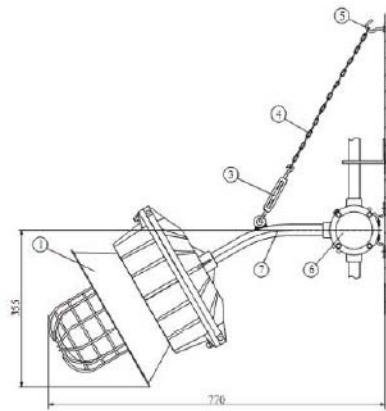

**Alternativas de Lámparas  
Antiexplosivas**

**y**

**Soluciones de Instalación**

Imagen	Max Watt	Imagen	Max Watt	Imagen	Max Watt
	150		165		150
	85		165		150

壁式安装90° (b2) Bracket 90° type

壁式安装30° (b1) Bracket 30° type

壁式安装30° (b1)

壁式安装30° (b1) Bracket 30° type

吊杆式(g) Pendant type

吊杆式(g) Pendant type

吸顶式(x) Ceiling type

吸顶式(x) Ceiling type

吸顶式(x)

吸顶式(x)