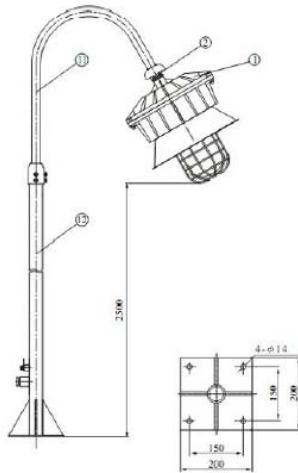

**Alternativas de Lámparas  
Antiexplosivas**

**y**

**Soluciones de Instalación**

Imagen	Max Watt	Imagen	Max Watt	Imagen	Max Watt
	150		165		150
	85		165		150

壁式安装90° (b2) Bracket 90° type

壁式安装30° (b1) Bracket 30° type

壁式安装30° (b1)

壁式安装30° (b1) Bracket 30° type

吊杆式(g) Pendant type

吊杆式(g) Pendant type

吸顶式(x) Ceiling type

吸顶式(x) Ceiling type

吸顶式(x)

吸顶式(x)

吊杆式(g)