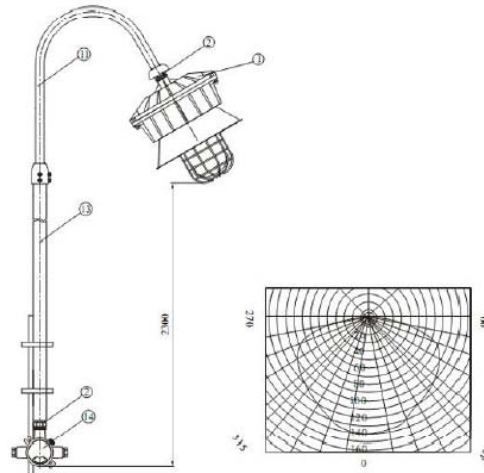

**Alternativas de Lámparas  
Antiexplosivas**

**y**

**Soluciones de Instalación**

Imagen	Max Watt	Imagen	Max Watt	Imagen	Max Watt
	150		165		150
	85		165		150

壁式安装90° (b2) Bracket 90° type

壁式安装30° (b1) Bracket 30° type

壁式安装30° (b1)

壁式安装30° (b1) Bracket 30° type

吊杆式(g) Pendant type

吊杆式(g) Pendant type

吸顶式(x) Ceiling type

吸顶式(x) Ceiling type

吸顶式(x)

吸顶式(x)

吊杆式(g)