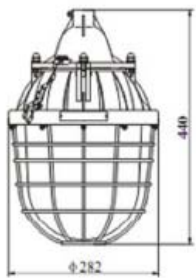

**Alternativas de Lámparas  
Antiexplosivas**

**y**

**Soluciones de Instalación**

Imagen	Max Watt	Imagen	Max Watt	Imagen	Max Watt
	150		165		150
	85		165		150

壁式安装90° (b2) Bracket 90° type

壁式安装30° (b1) Bracket 30° type

壁式安装30° (b1)

壁式安装30° (b1) Bracket 30° type

吊杆式(g) Pendant type

吊杆式(g) Pendant type

吸顶式(x) Ceiling type

吸顶式(x) Ceiling type

吸顶式(x)

吸顶式(x)

吊杆式(g)