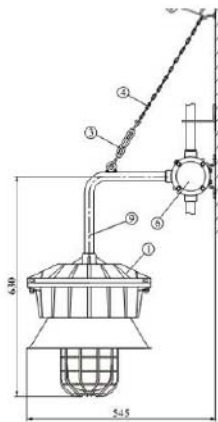

**Alternativas de Lámparas  
Antiexplosivas**

**y**

**Soluciones de Instalación**

Imagen	Max Watt	Imagen	Max Watt	Imagen	Max Watt
	150		165		150
	85		165		150

壁式安装90° (b2) Bracket 90° type

壁式安装30° (b1) Bracket 30° type

壁式安装30° (b1)

壁式安装30° (b1) Bracket 30° type

吊杆式(g) Pendant type

吊杆式(g) Pendant type

吸顶式(x) Ceiling type

吸顶式(x) Ceiling type

吸顶式(x)

吸顶式(x)